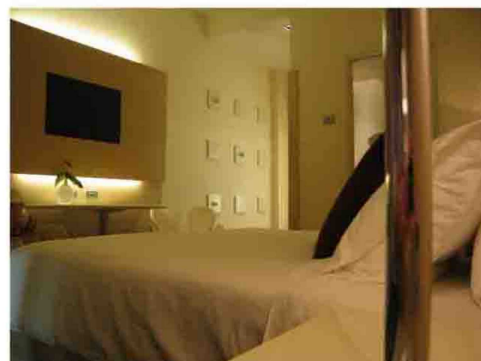

Hotel Facilities

Bar, internet corner, Wi-Fi connectivity gratuita in tutti gli spazi comuni, centro congressi con 3 sale conferenze, capacità complessiva 170 posti. Garage interno sotterraneo.

Camere Rooms

Camere doppie / Double rooms	66
Camere singole / Single rooms	12
Junior suites	2
Executive suites	2

aria condizionata, sat e pay TV, linea tel. diretta, internet WiFi, frigobar, ampia doccia, TV plasma 23', suites con vasca idromassaggio.